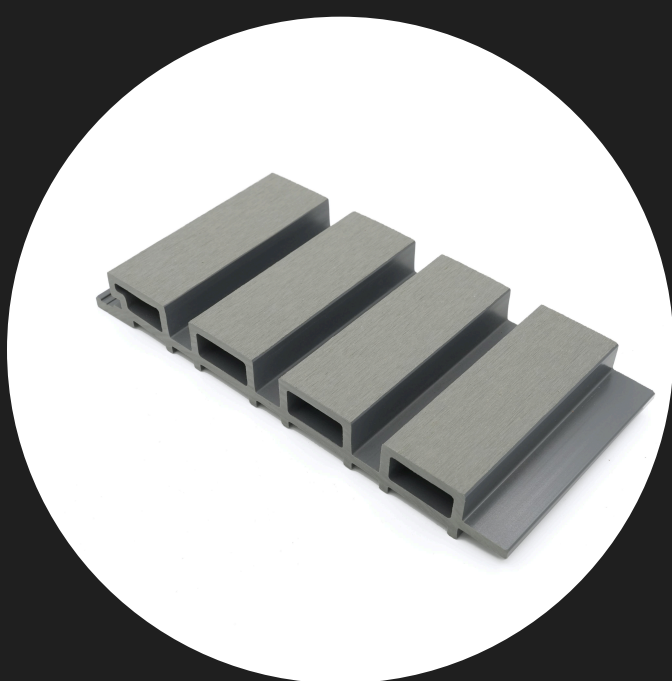

Instalación
sencilla

Nuestros colores

Gris

Negro

Teka

Características generales

Material Compuesto de madera y polímeros de alta densidad (WPC)

Largo 2900 mm

Ancho 219 mm

Espesor 26 mm

Peso 8,7 kg

Absorción de agua 0.45% cada 24 hrs

Resistencia Alta resistencia a rayos UV y humedad

Accesorios disponibles

- Perfiles

¿Cómo Instalarlo?

Ver video tutorial 

Guía de Instalación

nrdk.

Línea Exterior

- WALL PANEL VARILLADO
- TUBO DE WPC

CONOCE TODOS
NUESTROS PRODUCTOS

Testimonios

Cami Almiroty
Rev. Interior - Negro
Escritorio