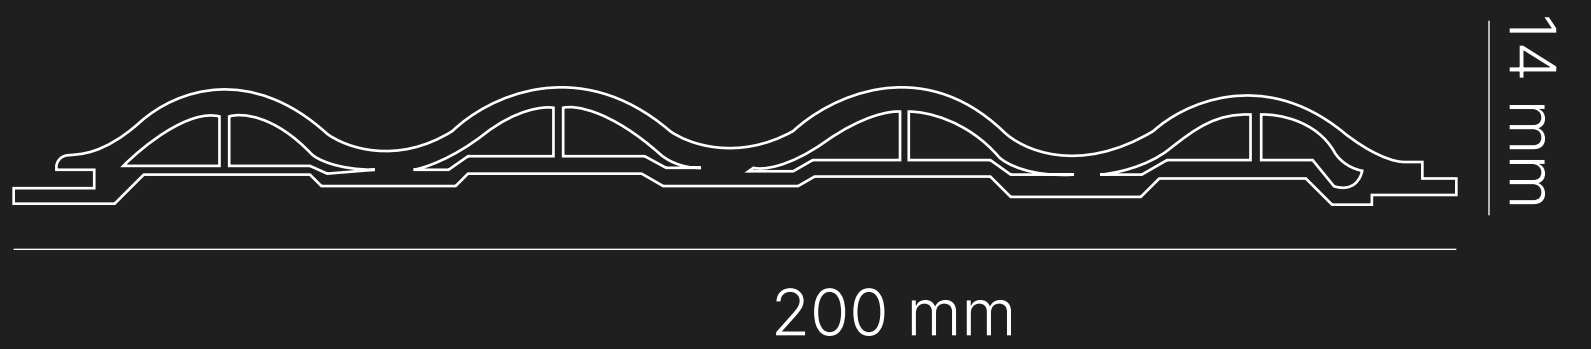

nr.dk.

Wall Panel Ondulado de Interiores