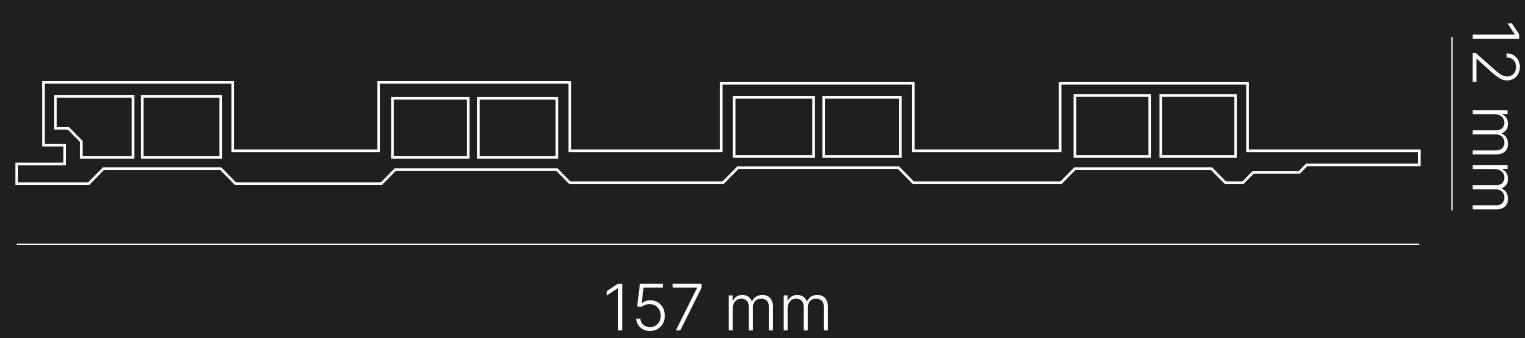

nr.dk.

Wall Panel Varillado Flat de Interiores