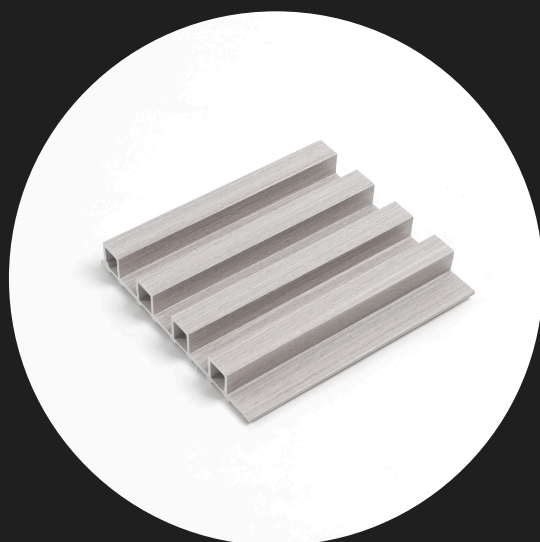

# Wall Panel Varillado de Interiores

Elegancia y  
Diseño

Aislamiento  
Térmico

Versatilidad

Instalación  
Sencilla

## Nuestros colores

Blanco Nieve

Roble Vetas

Roble Claro

Madera Clara

Nogal Oscuro

Gris

Negro

## Características generales

---

**Material** Compuesto de madera y polímeros de alta densidad (WPC)

---

**Largo** 2900 mm

---

**Ancho** 169 mm

---