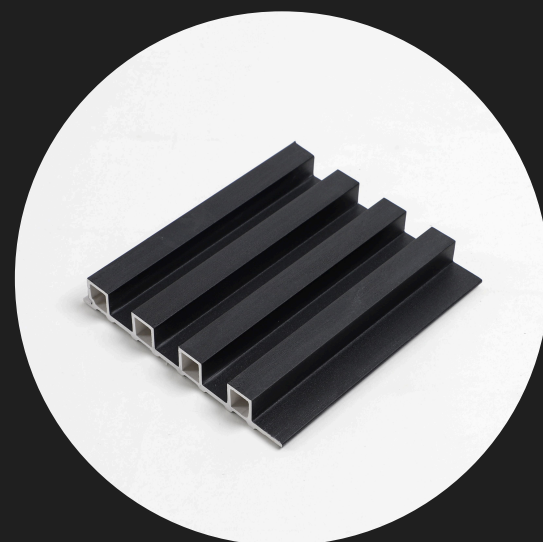

## Nuestros colores

Blanco Nieve

Roble Vetas

Roble Claro

Madera Clara

Nogal Oscuro

Gris

Negro

## Características generales

---

**Material** Compuesto de madera y polímeros de alta densidad (WPC)

---

**Largo** 2900 mm

---

**Ancho** 169 mm

---