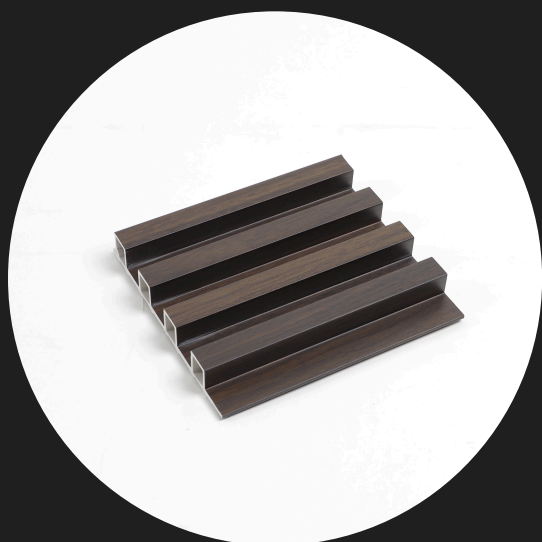

## Nuestros colores

Blanco Nieve

Roble Vetas

Roble Claro

Madera Clara

Nogal Oscuro

Gris

Negro

## Características generales

---

**Material** Compuesto de madera y polímeros de alta densidad (WPC)

---

**Largo** 2900 mm

---

**Ancho** 169 mm

---